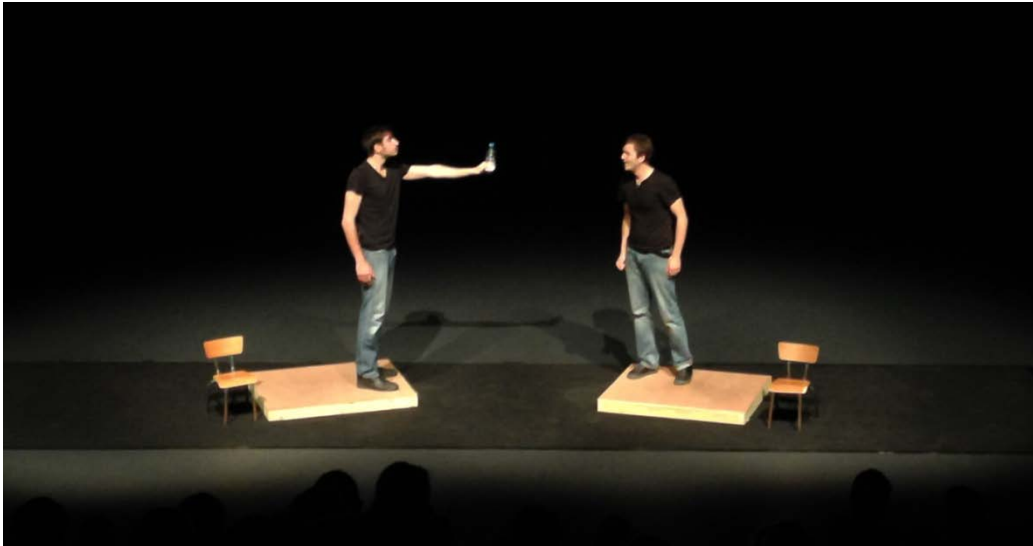

Spectacle « Zou » - Compagnie Sons de Toile
FICHE TECHNIQUE

Les besoins techniques sont :

- Espace de jeu de 6x4m minimum
- Boîte noire en salle

Lumière

- Le contrôle du « noir salle »
- Lumière bleue derrière le fond de scène
- 5 PC 1 ou 2 kW
- 8 PAR cp62
- 5 Découpes 614 SX ou S dont 2 613 SX si possible
- 1 pupitre lumière 12/24 circuits avec submasters

Son

- 1 système de sonorisation pro type LAcoustic ou équivalent
- 1 EQ 31 bandes pour la façade
- 1 console son : habituellement nous assurons le spectacle avec une 01v96, équivalences acceptées (La compagnie peut amener une console et un EQ 2x31 bandes.)
- 2 SM 57
- 2 système HF / DPA 4060 (micros cachés dans les cheveux et à la ceinture, pas de micros casque, merci !)
- 2 retours peuvent être demandés. Prévoir dans ce cas un EQ 2x31 bandes supplémentaire

Plan de Feu - spectacle ZOU -